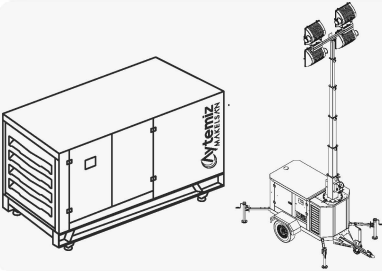

Endüstriyel Jeneratörler ve Aydınlatma

Maksimum Verimli

Zorlu Şartlara Dayanıklı

Toplam Maliyeti Optimize eder

Hızlı Kurulum

Zorlu saha koşulları için tasarlanan dizel jeneratör ve aydınlatma kulelerimiz, yüksek güvenilirlik, düşük yakıt tüketimi ve uzun süreli kesintisiz çalışma performansı sunar. Standart ürünlerin ötesinde, göreve özel geliştirilen çözümlerimiz sayesinde sessiz çalışma ve düşük termal iz ile operasyonel gizlilik sağlanırken her ortamda üstün performans elde edilir.